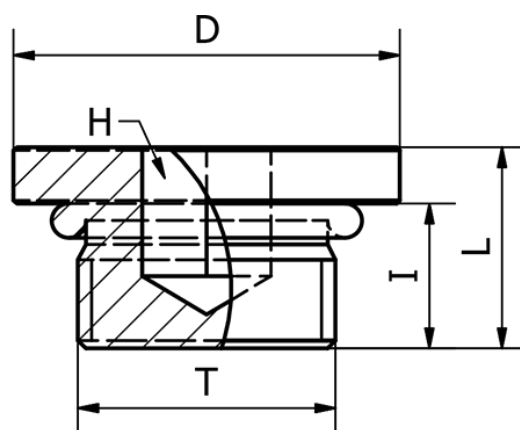

Varenummer: 5891149TR38

Beskrivelse: Prop 1149TR
G3/8"

Mål

$d = 20.0$

$H = 8$

$L = 12.5$

$T = G3/8"$